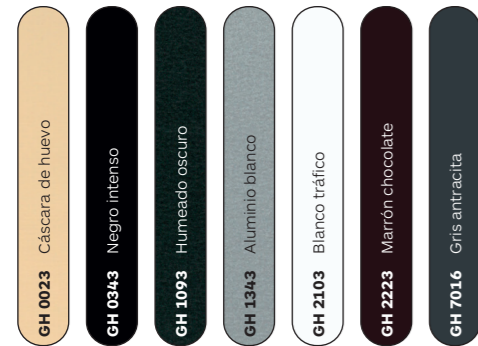

**PINTURA COIL COATING**

Estándar

Complementario (colores RAL)

**PINTURA AL POLVO**

Estándar

Complementario

RAL

Complementario (colores GH)

Madera

Nudo

Lineal

**FOLIADO**

**ANODIZADO**

Estándar

Efecto

Moteado

Metal

Brillante

RAL

**TABLA DE ACABADOS GRADCOLORS**

MARCA	SERIE	Coil Coating						Al Polvo			Foliado	Anodizado
		Estándar	Compl.	Efecto	Madera	Bicolor	Otros RAL	Estándar	Compl.	Otros RAL	-	Estándar
BRISE SOLEIL	BR	Montantes	—	—	—	—	—	✓	✓	✓	—	✓
		Lamas	—	—	—	—	—	✓	✓	✓	—	—