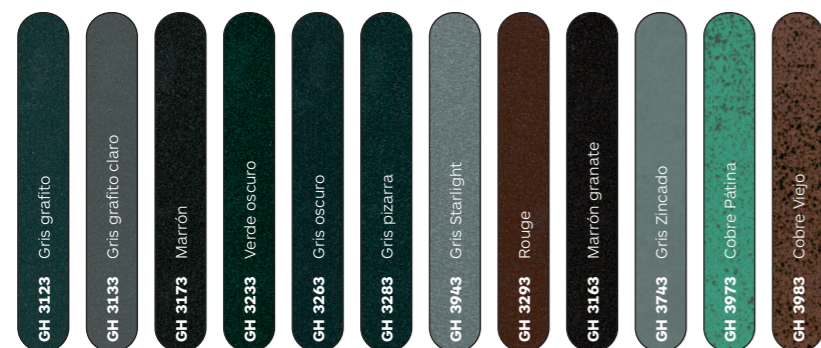

**PINTURA COIL COATING**

Estándar

Complementario (colores RAL)

**PINTURA AL POLVO**

Estándar

Complementario

RAL

Complementario (colores GH)

Madera

Nudo

Lineal

**FOLIADO**

**ANODIZADO**

Estándar

Efecto

Moteado

Metal

Brillante

RAL

**TABLA DE ACABADOS GRADCOLORS**

MARCA	SERIE	Coil Coating						Al Polvo			Foliado	Anodizado
		Estándar	Compl.	Efecto	Madera	Bicolor	Otros RAL	Estándar	Compl.	Otros RAL	-	Estándar
BRISE SOLEIL	BR	Montantes	—	—	—	—	—	✓	✓	✓	—	✓
		Lamas	—	—	—	—	—	✓	✓	✓	—	—