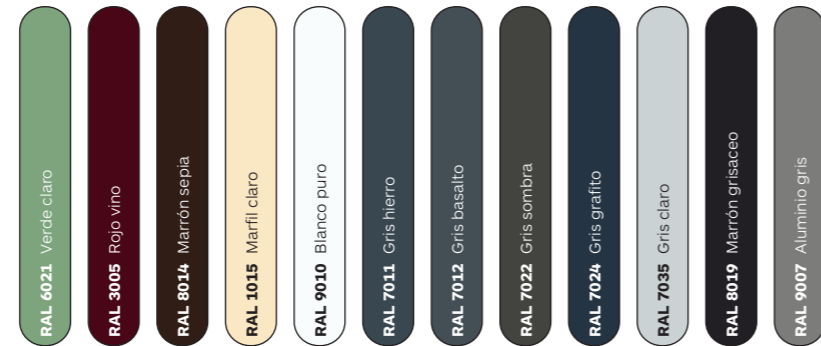

**PINTURA COIL COATING**

Estándar

Complementario (colores RAL)

**PINTURA AL POLVO**

Estándar

Complementario

RAL

Complementario (colores GH)

Madera

Nudo

Lineal

**FOLIADO**

**ANODIZADO**

Estándar

Efecto

Moteado

Metal

Brillante

RAL

**TABLA DE ACABADOS GRADCOLORS**

MARCA	SERIE	Coil Coating						Al Polvo			Foliado	Anodizado
		Estándar	Compl.	Efecto	Madera	Bicolor	Otros RAL	Estándar	Compl.	Otros RAL	-	Estándar
BRISE SOLEIL	BR	Montantes	—	—	—	—	—	✓	✓	✓	—	✓
		Lamas	—	—	—	—	—	✓	✓	✓	—	—