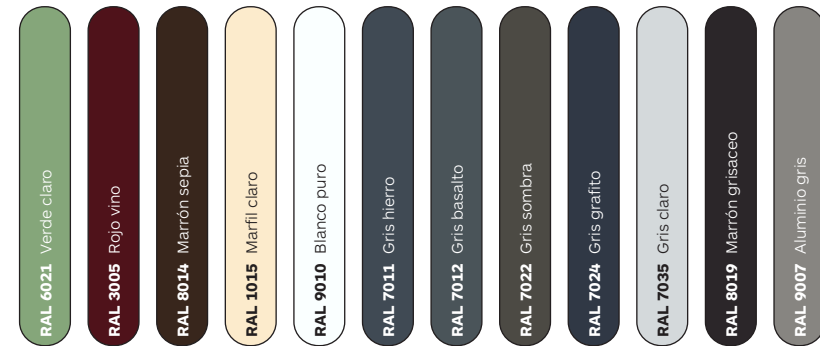

**PINTURA COIL COATING**

Estándar

Complementario (colores RAL)

**PINTURA AL POLVO**

Estándar

Complementario

RAL

Complementario (colores GH)

Madera

Nudo

Lineal

**FOLIADO**

**ANODIZADO**

Estándar

Efecto

Moteado

Metal

Brillante

RAL

**TABLA DE ACABADOS GRADCOLORS**

MARCA	SERIE	Coil Coating						Al Polvo			Foliado	Anodizado
		Estándar	Compl.	Efecto	Madera	Bicolor	Otros RAL	Estándar	Compl.	Otros RAL	-	Estándar
BRISE SOLEIL	BT	Montantes	—	—	—	—	—	✓	✓	✓	✓	✓
		Lamas	—	—	—	—	—	✓	✓	✓	✓	✓