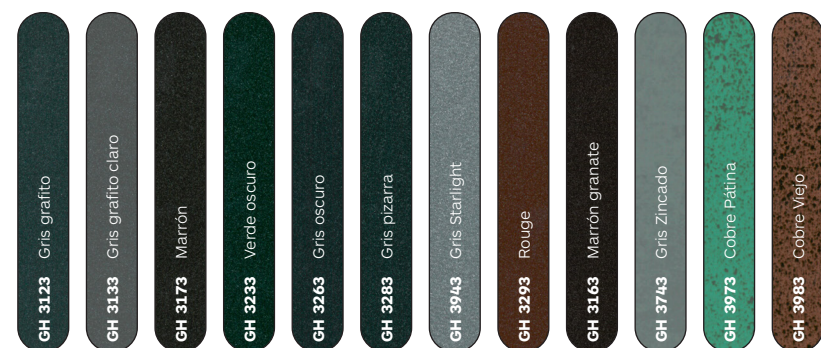

**PINTURA COIL COATING**

Estándar

Complementario (colores RAL)

**PINTURA AL POLVO**

Estándar

Complementario

RAL

Complementario (colores GH)

Madera

Nudo

Lineal

**FOLIADO**

**ANODIZADO**

Estándar

Efecto

Moteado

Metal

Brillante

RAL

**TABLA DE ACABADOS GRADCOLORS**

MARCA	SERIE	Coil Coating						Al Polvo			Foliado	Anodizado
		Estándar	Compl.	Efecto	Madera	Bicolor	Otros RAL	Estándar	Compl.	Otros RAL	-	Estándar
BRISE SOLEIL	BT	Montantes	—	—	—	—	—	✓	✓	✓	✓	✓
		Lamas	—	—	—	—	—	✓	✓	✓	✓	✓