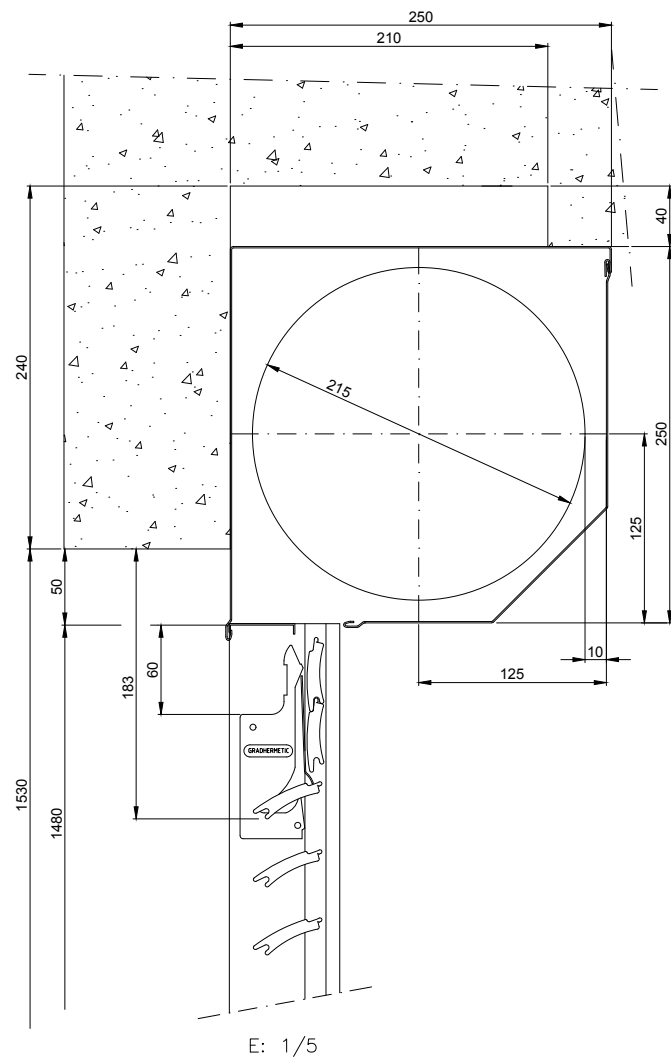

SUPERBLOC con persiana SUPERNOVA INT
 DISPOSICIÓN EN OBRA (enrollamiento interior)

Este documento es propiedad de Industrial Gradhermetic, S.A.E. Queda prohibida su reproducción, copia, distribución, transformación y presentación sin la debida autorización.

Descripción:
 SUPERNOVA EXT
 Enrollamiento Exterior

Aplicación:
 RENOVACIÓN

Título plano:
 CONJUNTO SUPERNOVA EXT
 Apl.RENOVACIÓN
 –Enrollamiento Exterior

Familia:
 PERSIANAS

Clasificación:
 Supergradhermetic >
 > Enrollamiento Ext. >
 > SuperNova EXT